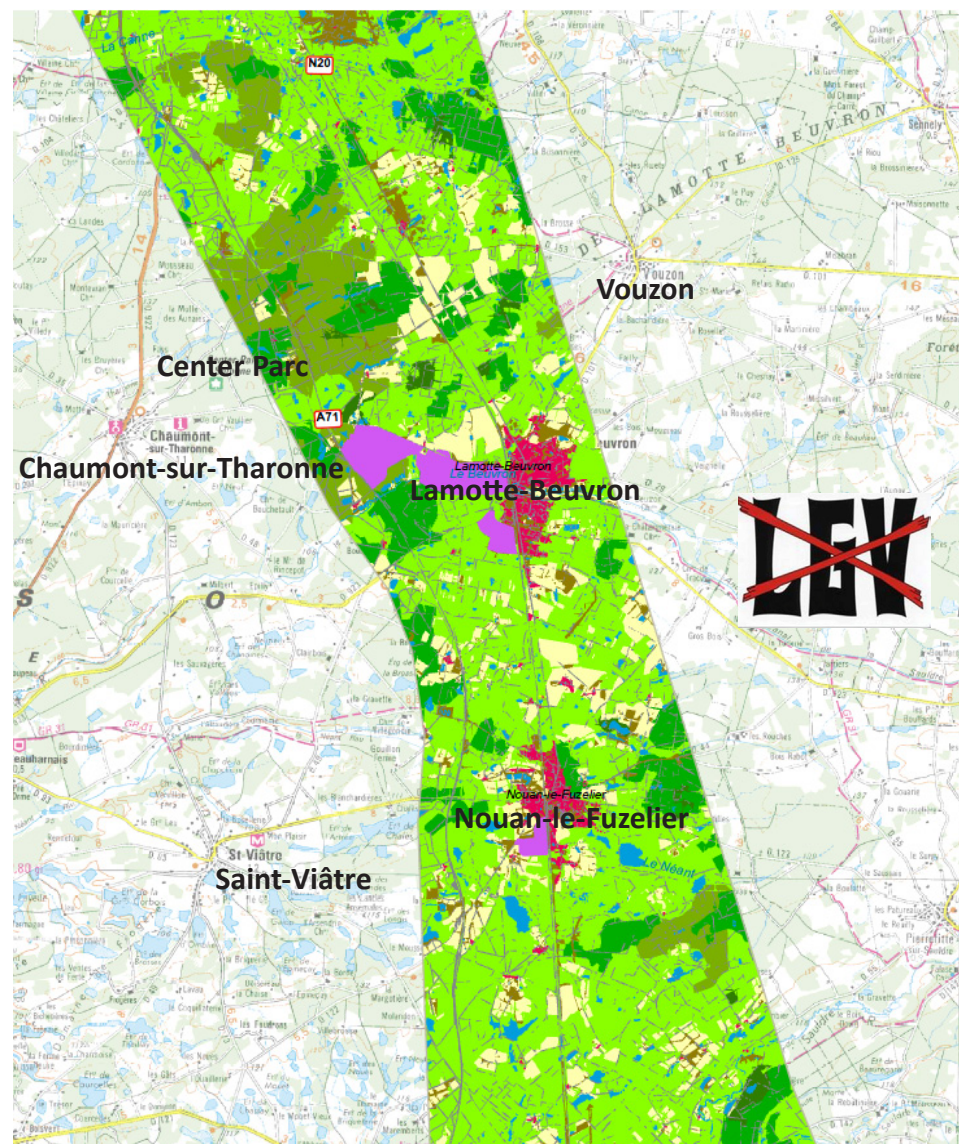

Savez-vous que le TGV va passer près de chez vous ?

Peut-être même chez vous !

SOLOGNE

- Center Parc
- Chaumont-sur-Tharonne
- Lamotte-Beuvron
- Nouan-le-Fuzelier
- Pierrefitte-sur-Sauldre
- Saint-Viâtre
- Vouzon